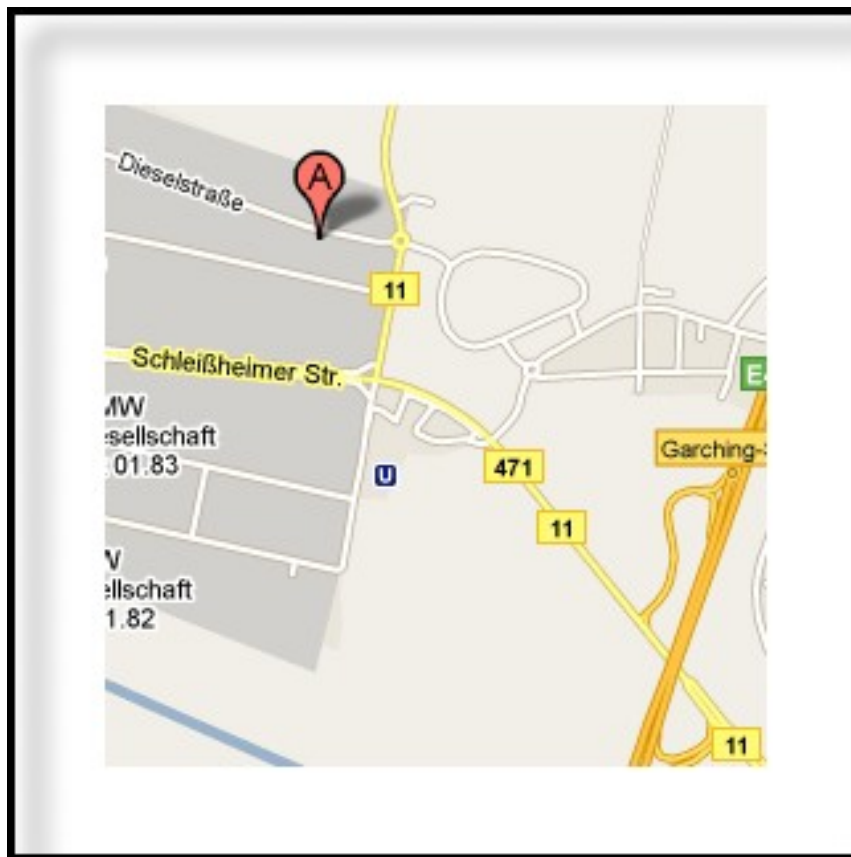

me. Arnulf Beierlein, Dieselstraße 5, 85748 Garching b. München

» Bildhauer Atelier Beierlein «

Dieselstraße 5  
85748 Garching b. München

Projektbesprechungen bitte mit vorheriger Terminabsprache.

beierlein@steinmetz-muenchen.de

Zu erreichen mit der U6, Haltestelle Garching-Hochbrück.

A. Beierlein  
www.steinmetz-muenchen.de